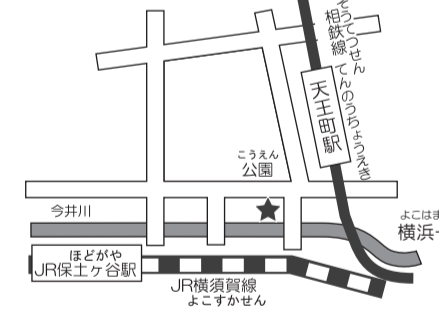

3 ほどがや こくさいこうりゅう
国際交流ラウンジ
TEL045-337-0012
FAX045-337-0013
toiawase@hodogaya-kokusai.com
9:30～18:00
休み 施設点検日 (月 2 回)、年末年始
〒240-0004
ほどがや くまがや いわまちょう
保土ヶ谷区岩間町 1-7-15 岩間市民プラザ 1F
てんのうちょう駅より 3 分