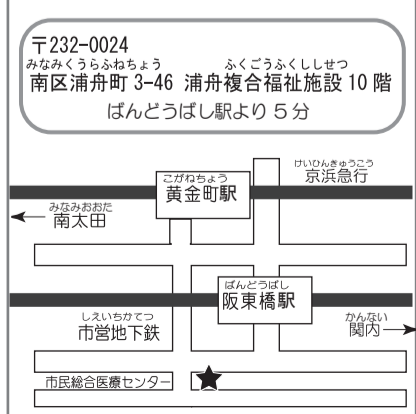

9 しみんかつどう
多文化共生ラウンジ
(みなみラウンジ)
TEL045-232-9544 (日本語)
045-242-0888 (外国語)
FAX045-242-0897
9:00～17:00
休み 第 3 月曜、年末年始
〒232-0024
みなみくらふねちょう ふくごうふくしせつ
南区浦舟町 3-46 浦舟複合福祉施設 10 階
ばんどうばし駅より 5 分