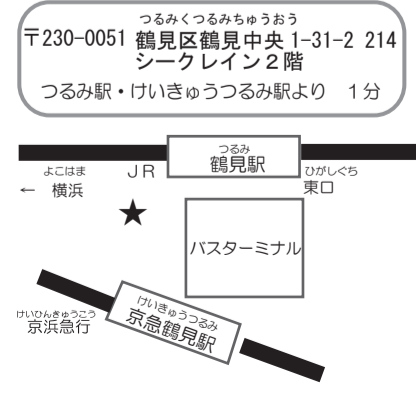

10 つるみ こくさいこうりゅう
鶴見国際交流ラウンジ
TEL045-511-5311
FAX045-511-5312
tsurumilounge@yoke.or.jp
月～土 9:00～21:00
日・祝 9:00～17:00
休み 第 3 水曜、年末年始
〒230-0051 鶴見区鶴見中央 1-31-2 214
シークレイン 2 階
つるみ駅・けいぎゅうつるみ駅より 1 分