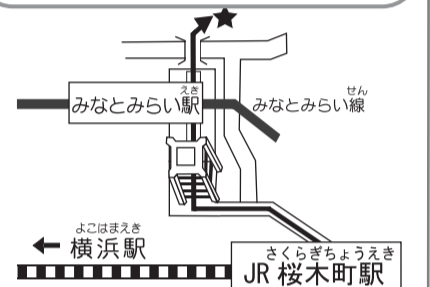

- ① YOKE 情報・相談コーナー
- ② 青葉国際交流ラウンジ
- ③ ほどがや国際交流ラウンジ
- ④ 港南国際交流ラウンジ
- ⑤ 港北国際交流ラウンジ
- ⑥ 金沢国際交流ラウンジ
- ⑦ 都筑多文化・青少年交流プラザ
- ⑧ なか国際交流ラウンジ
- ⑨ みなみ市民活動・多文化共生ラウンジ
- ⑩ 鶴見国際交流ラウンジ
- ⑪ いずみ多文化共生コーナー

1 公益 よこはまし こくさいこうりゅう きょうかい
財団法人横浜市国際交流協会
YOKE 情報・相談コーナー
TEL045-222-1209
FAX045-222-1187
info.comer@yoke.or.jp
月～金 10:00～11:30/12:30～17:00
(受付は 16:30 まで)
第 2・4 土 10:00～13:00
(受付は 12:30 まで)
休み 第 1・3・5 土曜、日・祝日、
年末年始

〒220-0012 西区みなとみらい 1-1-1
パシフィコ横浜 横浜国際協働センター 5F
みなとみらい駅より 5 分、さくらぎちょう駅より 15 分