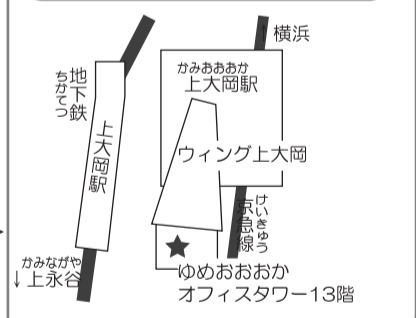

4 こうなん こくさいこうりゅう
港南国際交流ラウンジ
TEL045-848-0990
FAX045-848-3669
konan-international-lounge@yokohama.email.ne.jp
月～土 9:00～21:00
日・祝 9:00～17:00
休み 第 3 水曜、年末年始
〒233-0002 港南区 上大岡西 1-6-1
ゆめおおおかオフィスタワー 1 3 F
かみおおおか駅より 3 分