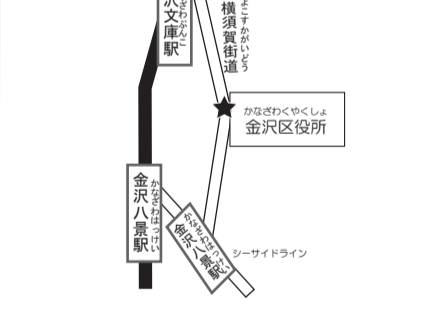

6 かなざわこくさいこうりゅう
金沢国際交流ラウンジ
TEL045-786-0531
FAX045-786-0532
klounge@shore.ocn.ne.jp
月～土 9:00～17:00
休み 日曜、祝日、年末年始
〒236-0021
でいき
金沢区泥亀 2-9-1 金沢区役所 2 階
「かなざわはっけい駅」「かなざわぶんこ駅」
より歩いて 12 分