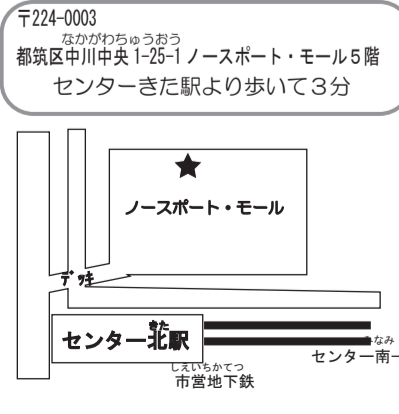

7 つづきたぶんか
都筑多文化・
青少年交流プラザ
(つづき MY プラザ)
TEL045-914-7171
FAX045-914-7172
my-plaza@tsuzuki-koryu.org
月～金 10:00～21:00
土・日・祝日 10:00～18:00
休み 第 3 月曜、年末年始
〒224-0003
なかがわちゅうおう
都筑区中川中央 1-25-1 ノースポート・モール 5 階
センターきた駅より歩いて 3 分