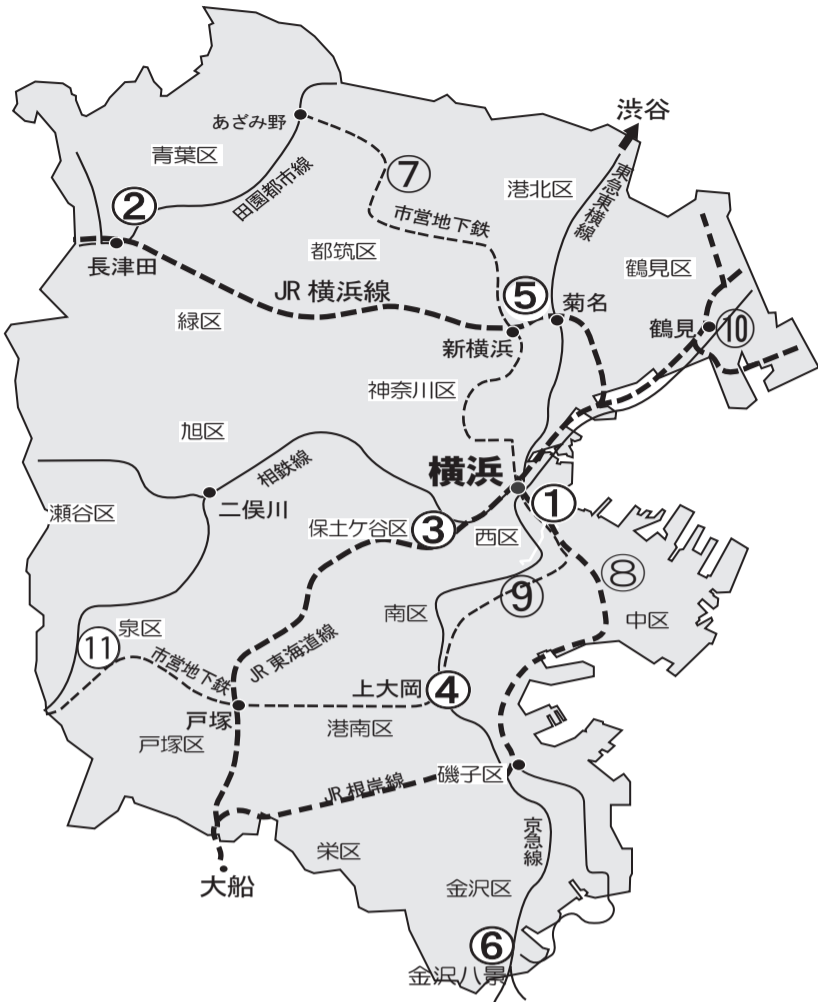

# よこはましない こくさいこうりゅう 横浜市内の国際交流ラウンジ ～地域の国際交流活動の拠点～

- ・多言語での情報提供 ・日本語教室
- ・通訳ボランティアの派遣 など

- ① YOKE 情報・相談コーナー
- ② 青葉国際交流ラウンジ
- ③ ほどがや国際交流ラウンジ
- ④ 港南国際交流ラウンジ
- ⑤ 港北国際交流ラウンジ
- ⑥ 金沢国際交流ラウンジ
- ⑦ 都筑多文化・青少年交流プラザ
- ⑧ なか国際交流ラウンジ
- ⑨ みなみ市民活動・多文化共生ラウンジ
- ⑩ 鶴見国際交流ラウンジ
- ⑪ いずみ多文化共生コーナー